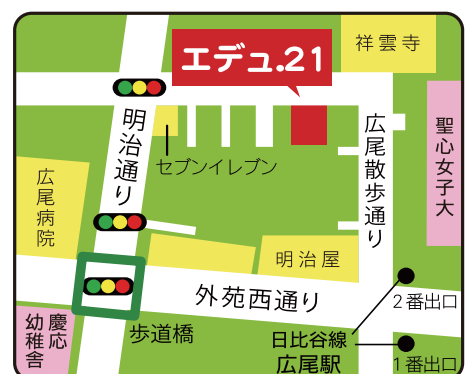

みんな合格

☎ 0120-3759-77