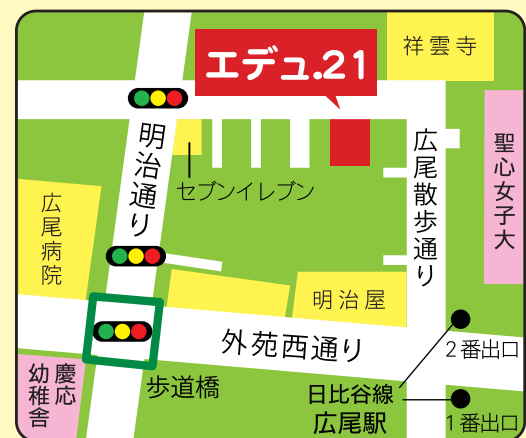

幼児教室

エデュ.21

〒150-0012

渋谷区広尾5-17-11 2F

☎ 03-3447-3759

FAX 03-3447-3859

0120-3759-77

日比谷線『広尾駅』徒歩3分